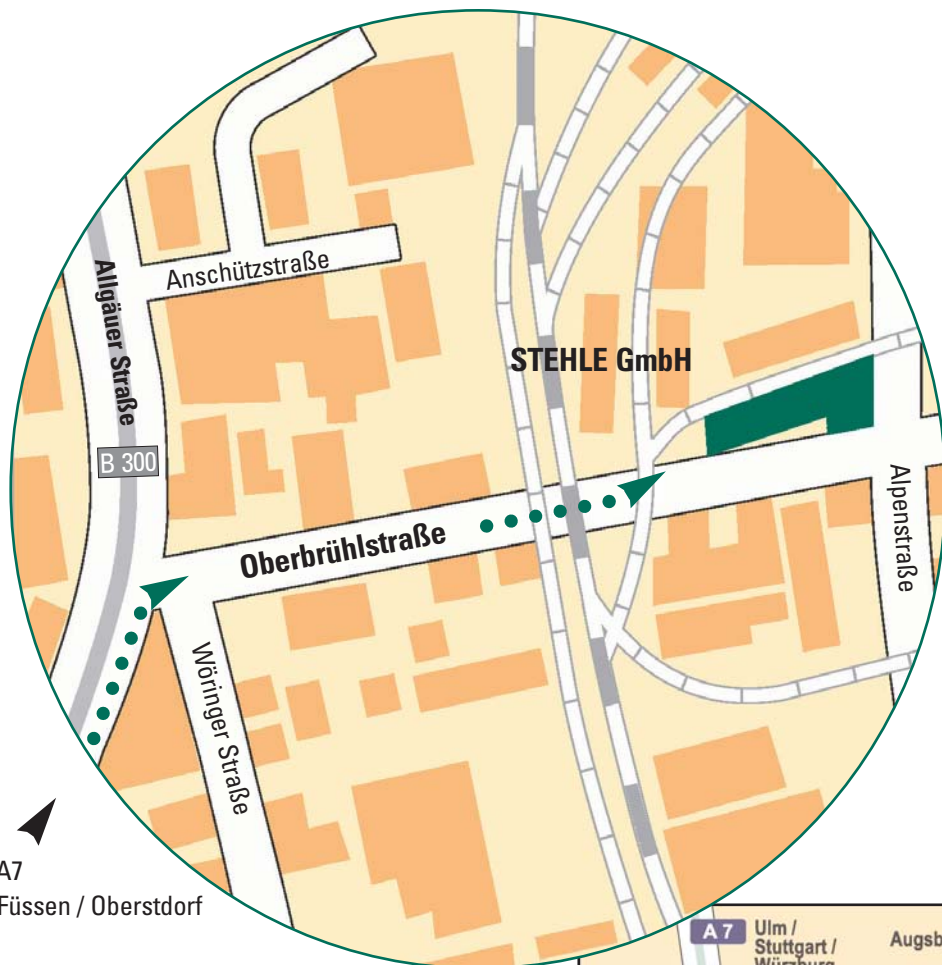

Anfahrt / Directions

von / from A7
Kempten / Füssen / Oberstdorf

Stehle GmbH
 Oberbrühlstr. 19
 87700 Memmingen
 Telefon: +49 (0)8331-859-0
 Telefax: +49 (0)8331-859-157
 E-Mail: info@stehle-int.com
 Internet: www.stehle-int.com